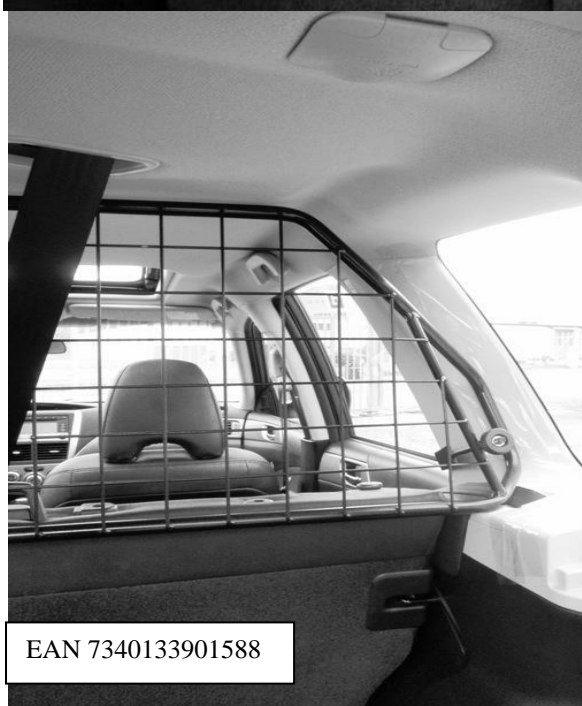

ARTFEX

SUBARU FORESTER

Generation III, kaross SH 2008-2013

SKYDDSGALLER Artnr. 40390

MONTERINGSANVISNING:

- Ställ gallret på plats vilandes mot bilens C-stolpar
- Haka fast krokarna i den inre listen samt gängade ändan genom gallrets hylsor.
- Dra fast med rattmuttrarna.

Skyddsgallret ska alltid vara monterat så att Artfexloggan är till höger sida inne i bilen sett bakifrån

MONTERINGSDETALJER:

- Gängad krok nr.46a 2
- Rattmutter M8 2

EAN 7340133901588

20200205